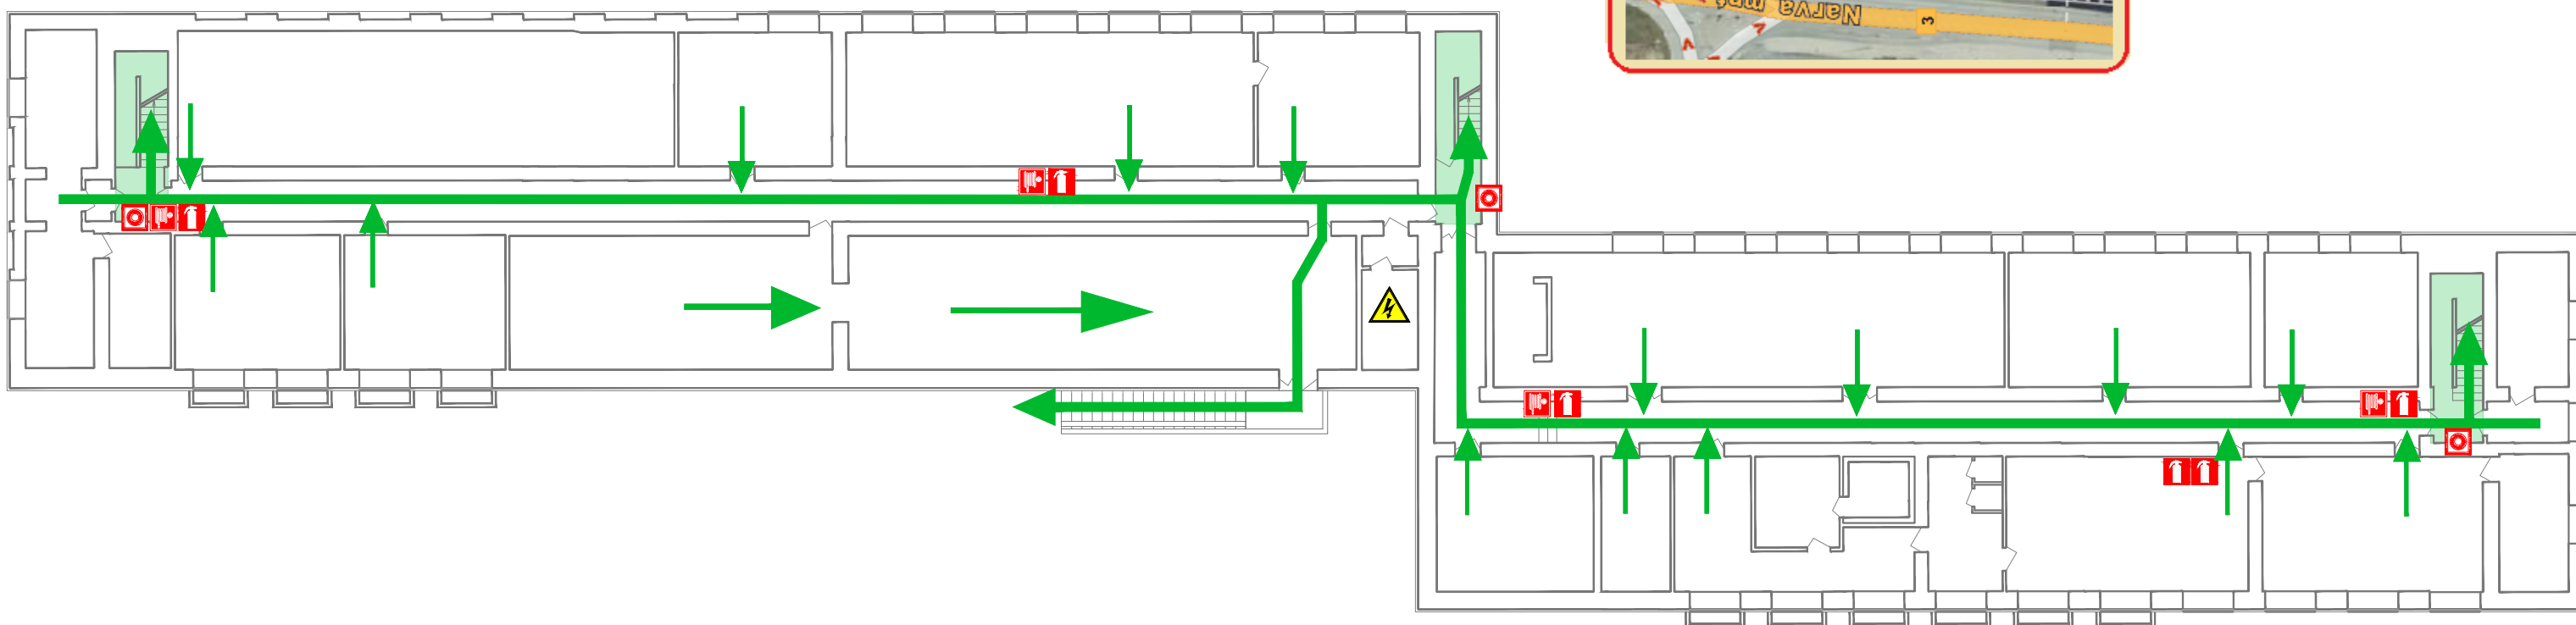

0

KORRUS

EVAKUATSIOONISKEEM / EVACUATION PLAN

ÜLIÕPILASELAMU / DORMITORY

Narva mnt 89, Tartu

0

FLOOR

Kogunemiskoht / Assembly point

TINGMÄRGID

- Evakuatsioonitee ja suund
- Tulekustuti asukoht
- Tulekahju teatenupu asukoht
- Tuletõrje voolikusüsteemi kapi asukoht
- Elektrikilp
- ASUD SIIN

LEGEND

- EVACUATION ROUTE
- FIRE EXTINGUISHER
- FIRE ALARM BUTTON
- FIRE HOSE SYSTEM
- ELECTRIC PANEL
- YOU ARE HERE