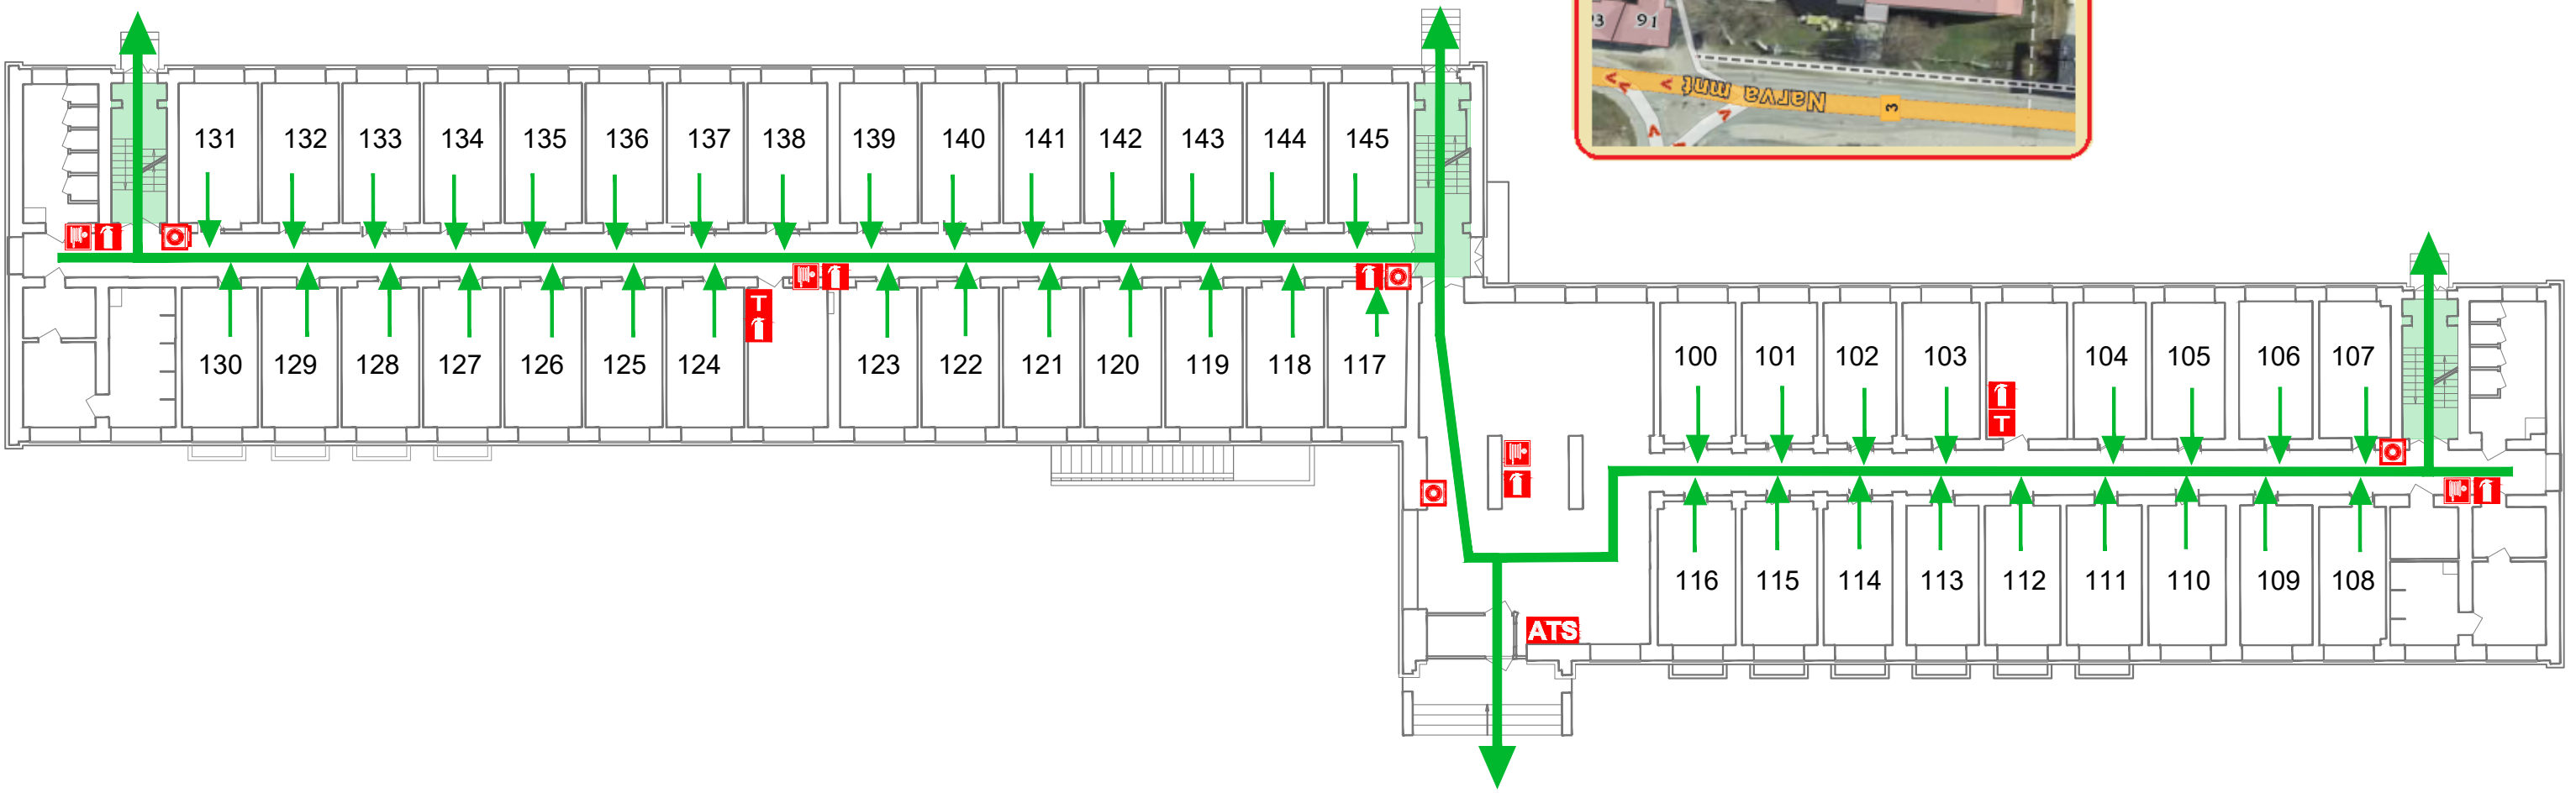

1
KORRUS

EVAKUATSIOONISKEEM / EVACUATION PLAN

ÜLIÕPILASELAMU / DORMITORY

Narva mnt 89, Tartu

1
FLOOR

TINGMÄRGID	LEGEND	TULEKAHJU KORRAL	IN CASE OF FIRE
Evakuatsioonitee ja suund	EVACUATION ROUTE	Helista hädaabinumbril 112	CALL THE EMERGENCY NUMBER 112
Tulekustuti asukoht	FIRE EXTINGUISHER	Teavita inimesi ohust	ALERT OTHER PEOPLE
Tulekahju teatenupu asukoht	FIRE ALARM BUTTON	Käivita tulekahjusignalisatsioon	PUSH THE FIRE ALARM BUTTON
Tuletõrje voolikusüsteemi kapi asukoht	FIRE HOSE SYSTEM	Sulge ukсед ja aknad	CLOSE DOORS AND WINDOWS
Tuletekk	FIRE BLANKET	Lahku hoonest kasutades evakuatsiooniteid	LEAVE THE BUILDING FOLLOWING THE EXIT SIGNS
ASUD SIIN	YOU ARE HERE		