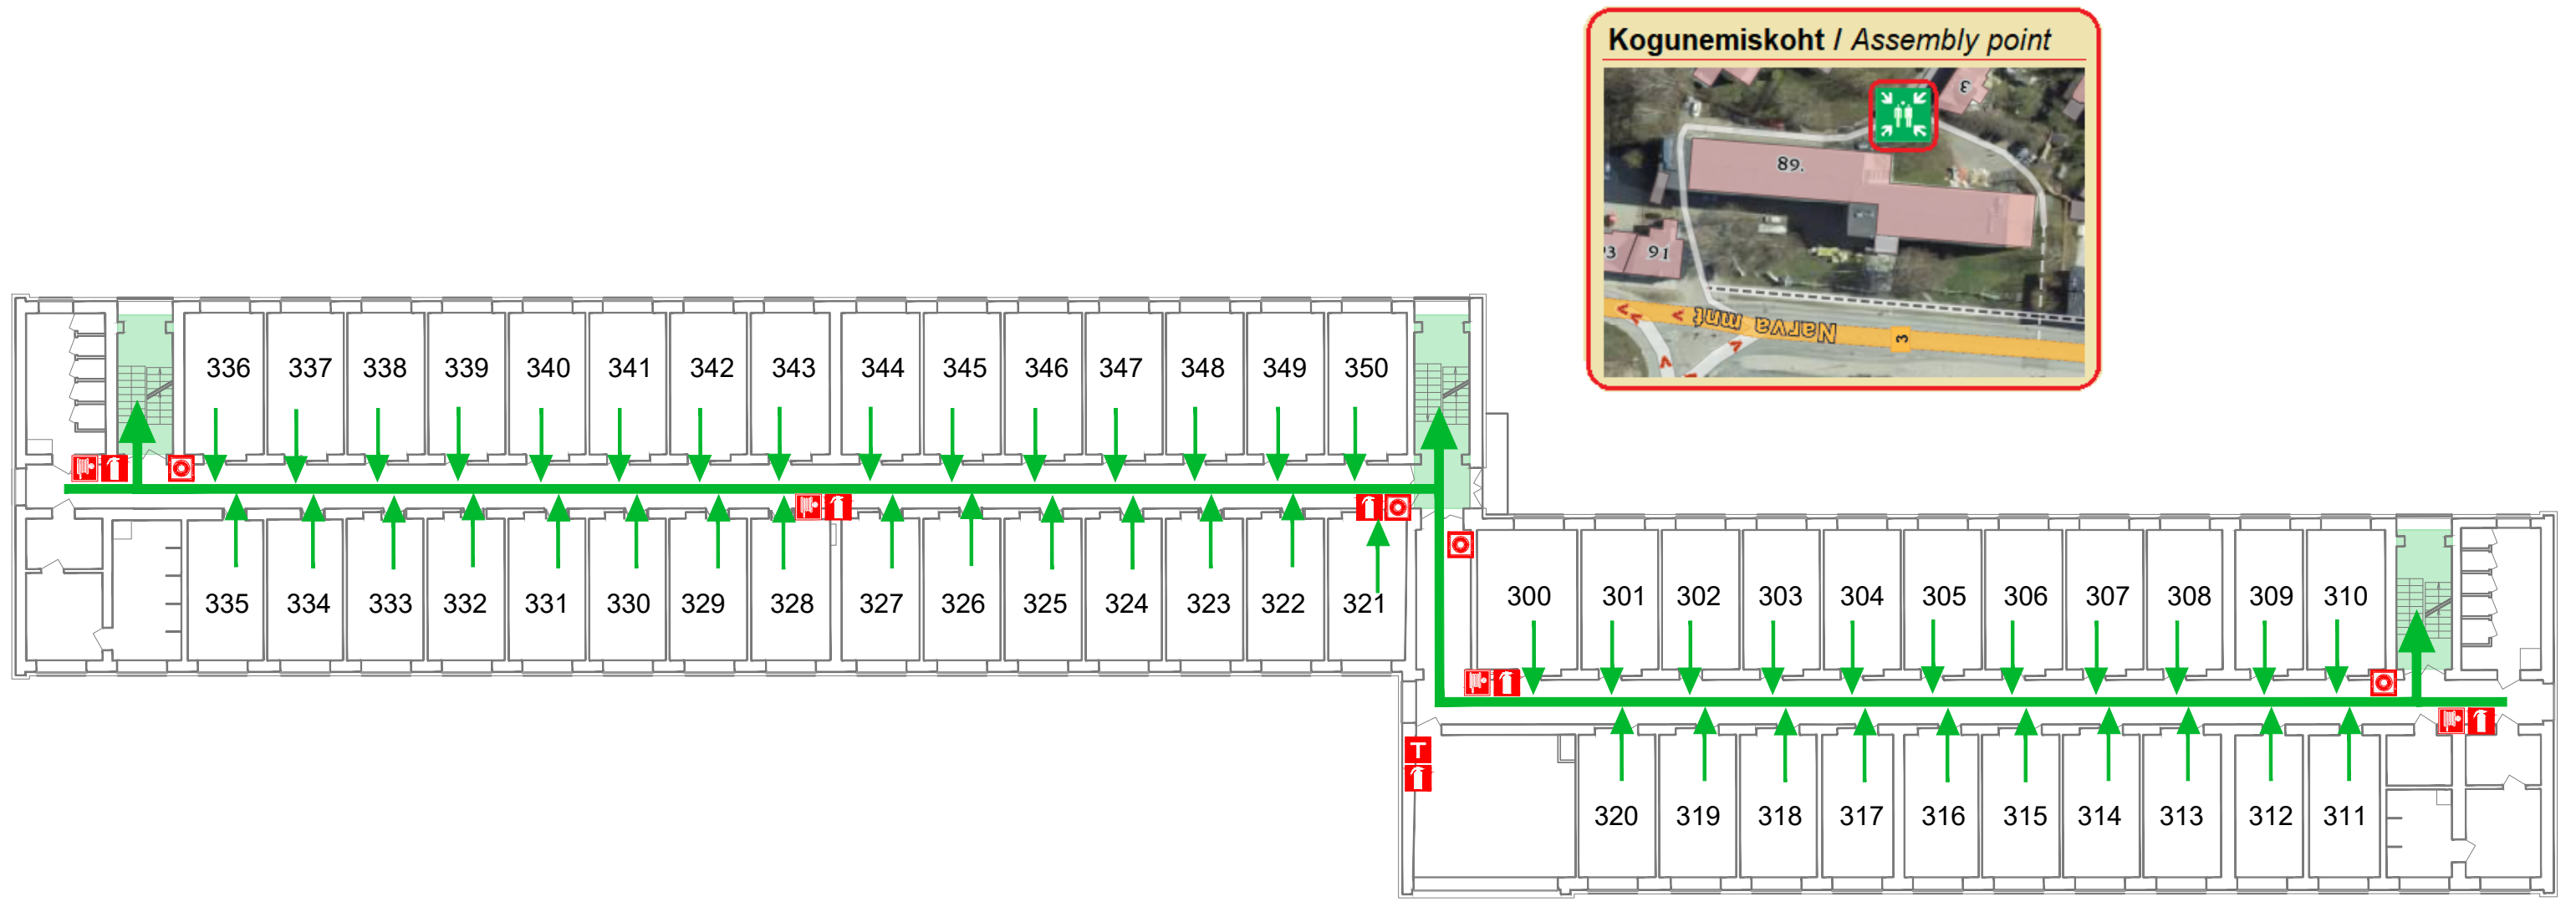

3
KORRUS

EVAKUATSIOONISKEEM / EVACUATION PLAN

ÜLIÕPILASELAMU / DORMITORY

Narva mnt 89, Tartu

3
FLOOR

TINGMÄRGID	LEGEND	TULEKAHJU KORRAL	IN CASE OF FIRE
Evakuatsioonitee ja suund	 EVACUATION ROUTE	Helista hädaabinumbril 112	CALL THE EMERGENCY NUMBER 112
Tulekustuti asukoht	 FIRE EXTINGUISHER	Teavita inimesi ohust	ALERT OTHER PEOPLE
Tulekahju teatenupu asukoht	 FIRE ALARM BUTTON	Käivita tulekahjusignalisatsioon	PUSH THE FIRE ALARM BUTTON
Tuletõrje voolikusüsteemi kapi asukoht	 FIRE HOSE SYSTEM	Sulge ukсед ja aknad	CLOSE DOORS AND WINDOWS
Tuletekk	 FIRE BLANKET	Lahku hoonest kasutades evakuatsiooniteid	LEAVE THE BUILDING FOLLOWING THE EXIT SIGNS
ASUD SIIN	 YOU ARE HERE		