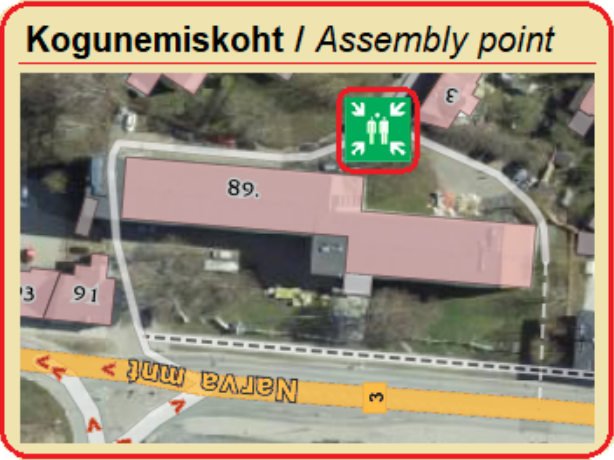

**4**  
KORRUS

# EVAKUATSIOONISKEEM / EVACUATION PLAN

ÜLIÕPILASELAMU / DORMITORY

Narva mnt 89, Tartu

**4**  
FLOOR

**TINGMÄRGID**

- Evakuatsioonitee ja suund
- Tulekustuti asukoht
- Tulekahju teatenupu asukoht
- Tuletõrje voolikusüsteemi kapi asukoht
- Tuletekk
- ASUD SIIN