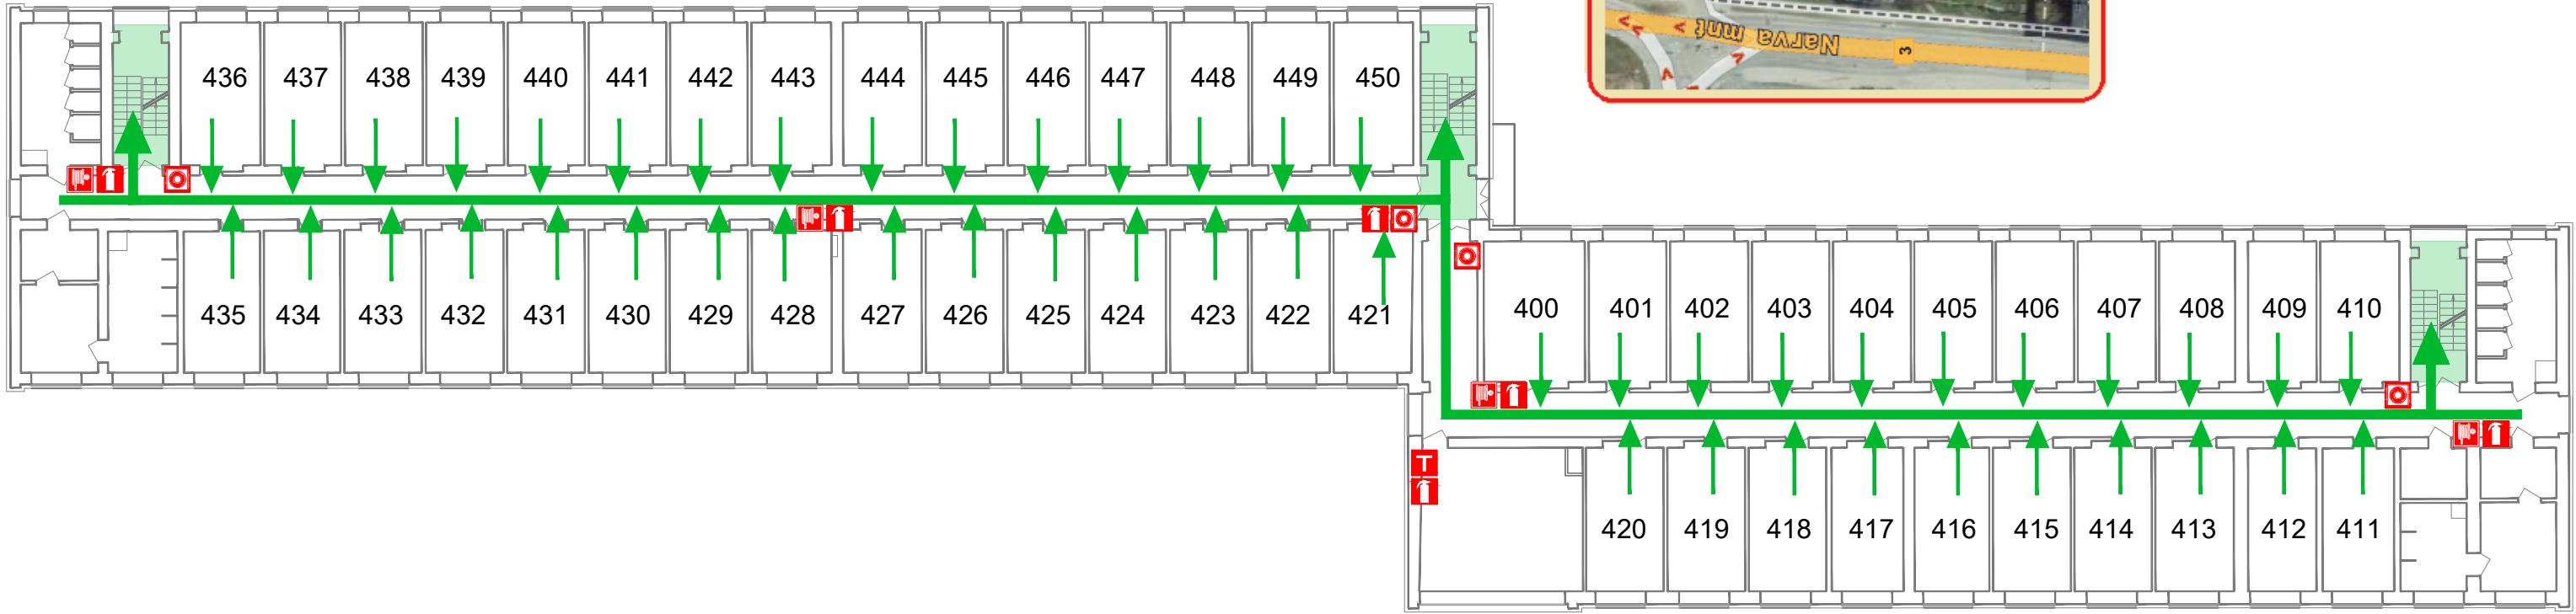

# EVAKUATSIOONISKEEM / EVACUATION PLAN

ÜLIÕPILASELAMU / DORMITORY

Narva mnt 89, Tartu

**4**  
FLOOR

**TINGMÄRGID**

- Evakuatsioonitee ja suund
- Tulekustuti asukoht
- Tulekahju teatenupu asukoht
- Tuletõrje voolikusüsteemi kapi asukoht
- Tuletekk
- ASUD SIIN