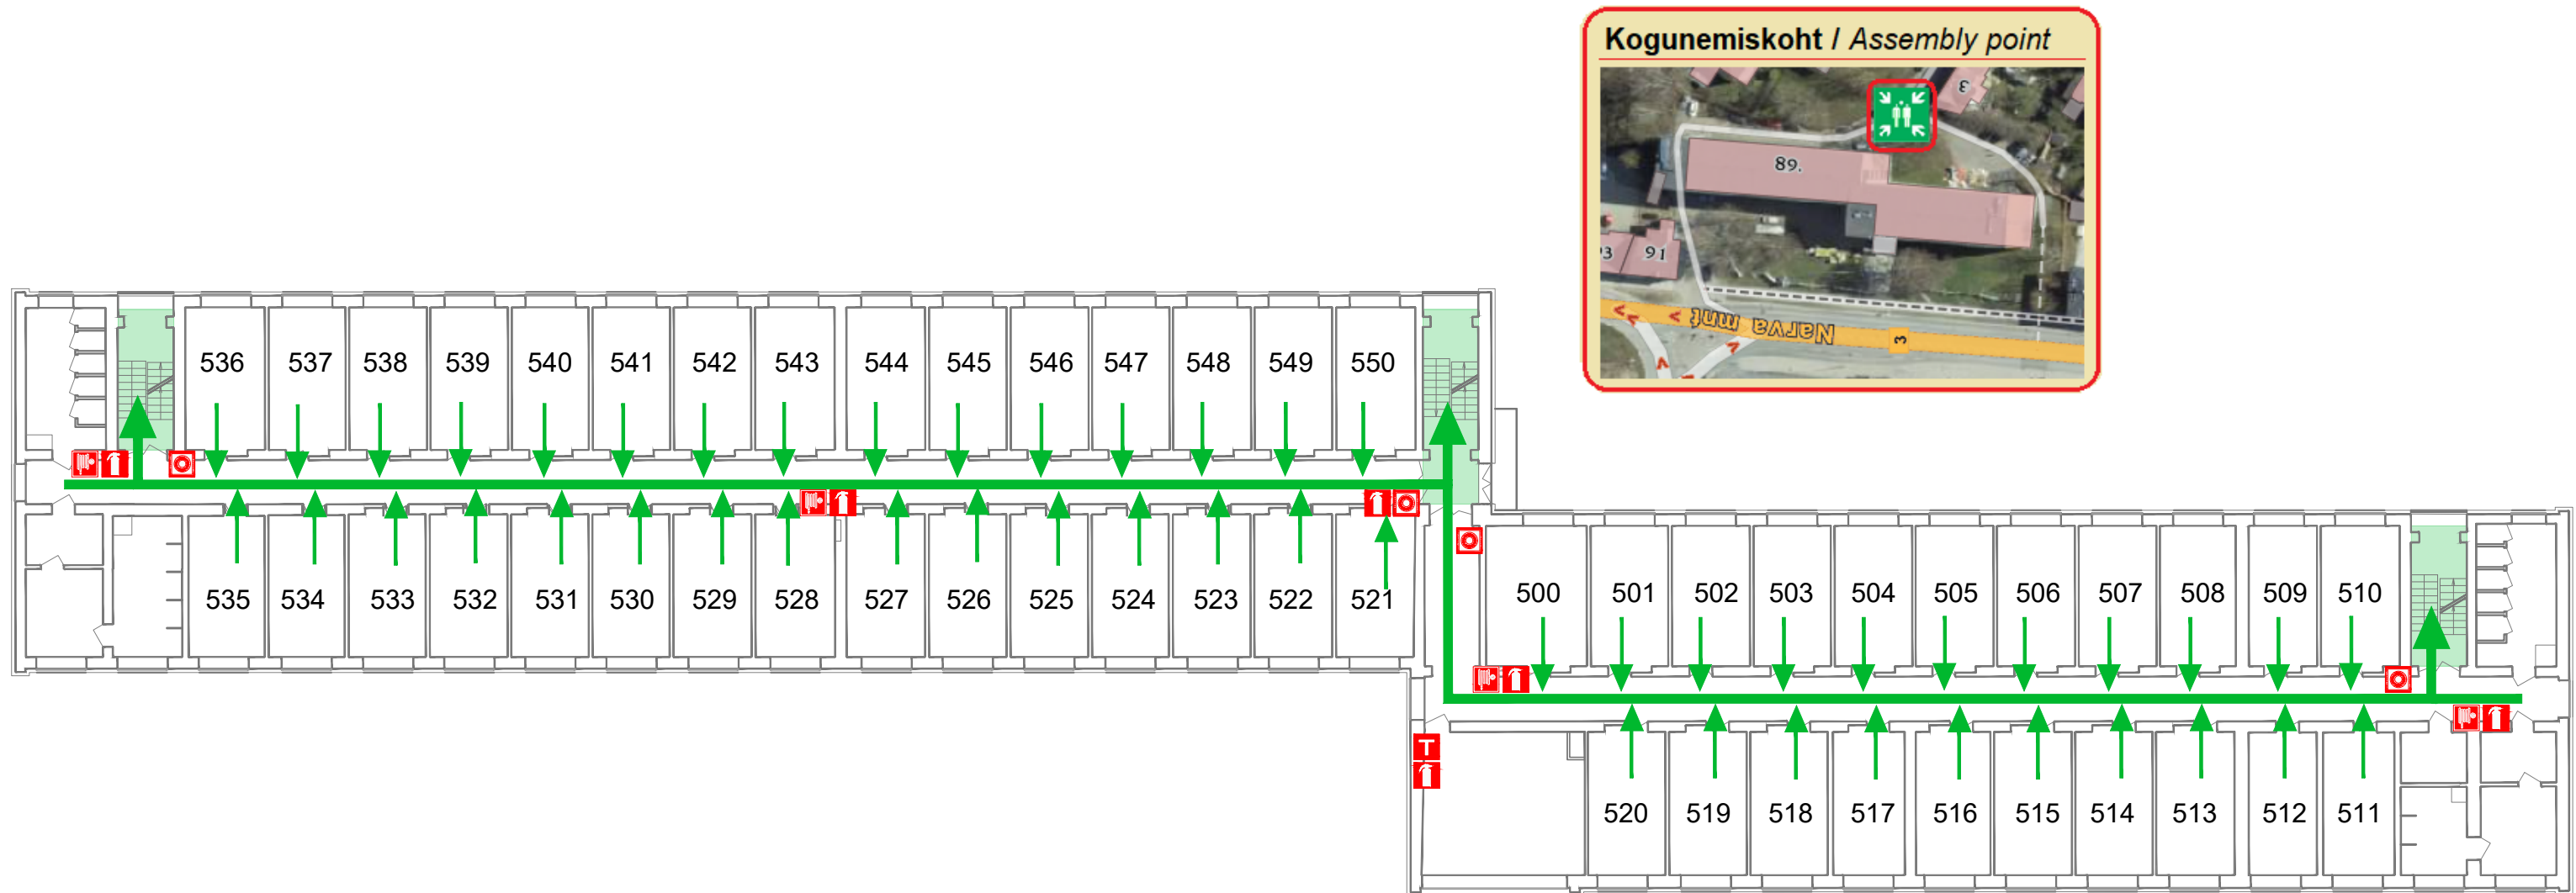

5

KORRUS

EVAKUATSIOONISKEEM / EVACUATION PLAN

ÜLIÕPILASELAMU / DORMITORY

Narva mnt 89, Tartu

5

FLOOR

TINGMÄRGID

- Evakuatsioonitee ja suund
- Tulekustuti asukoht
- Tulekahju teatenupu asukoht
- Tuletõrje voolikusüsteemi kapi asukoht
- Tuletekk
- ASUD SIIN

LEGEND

-  EVACUATION ROUTE
-  FIRE EXTINGUISHER
-  FIRE ALARM BUTTON
-  FIRE HOSE SYSTEM
-  FIRE BLANKET
-  YOU ARE HERE