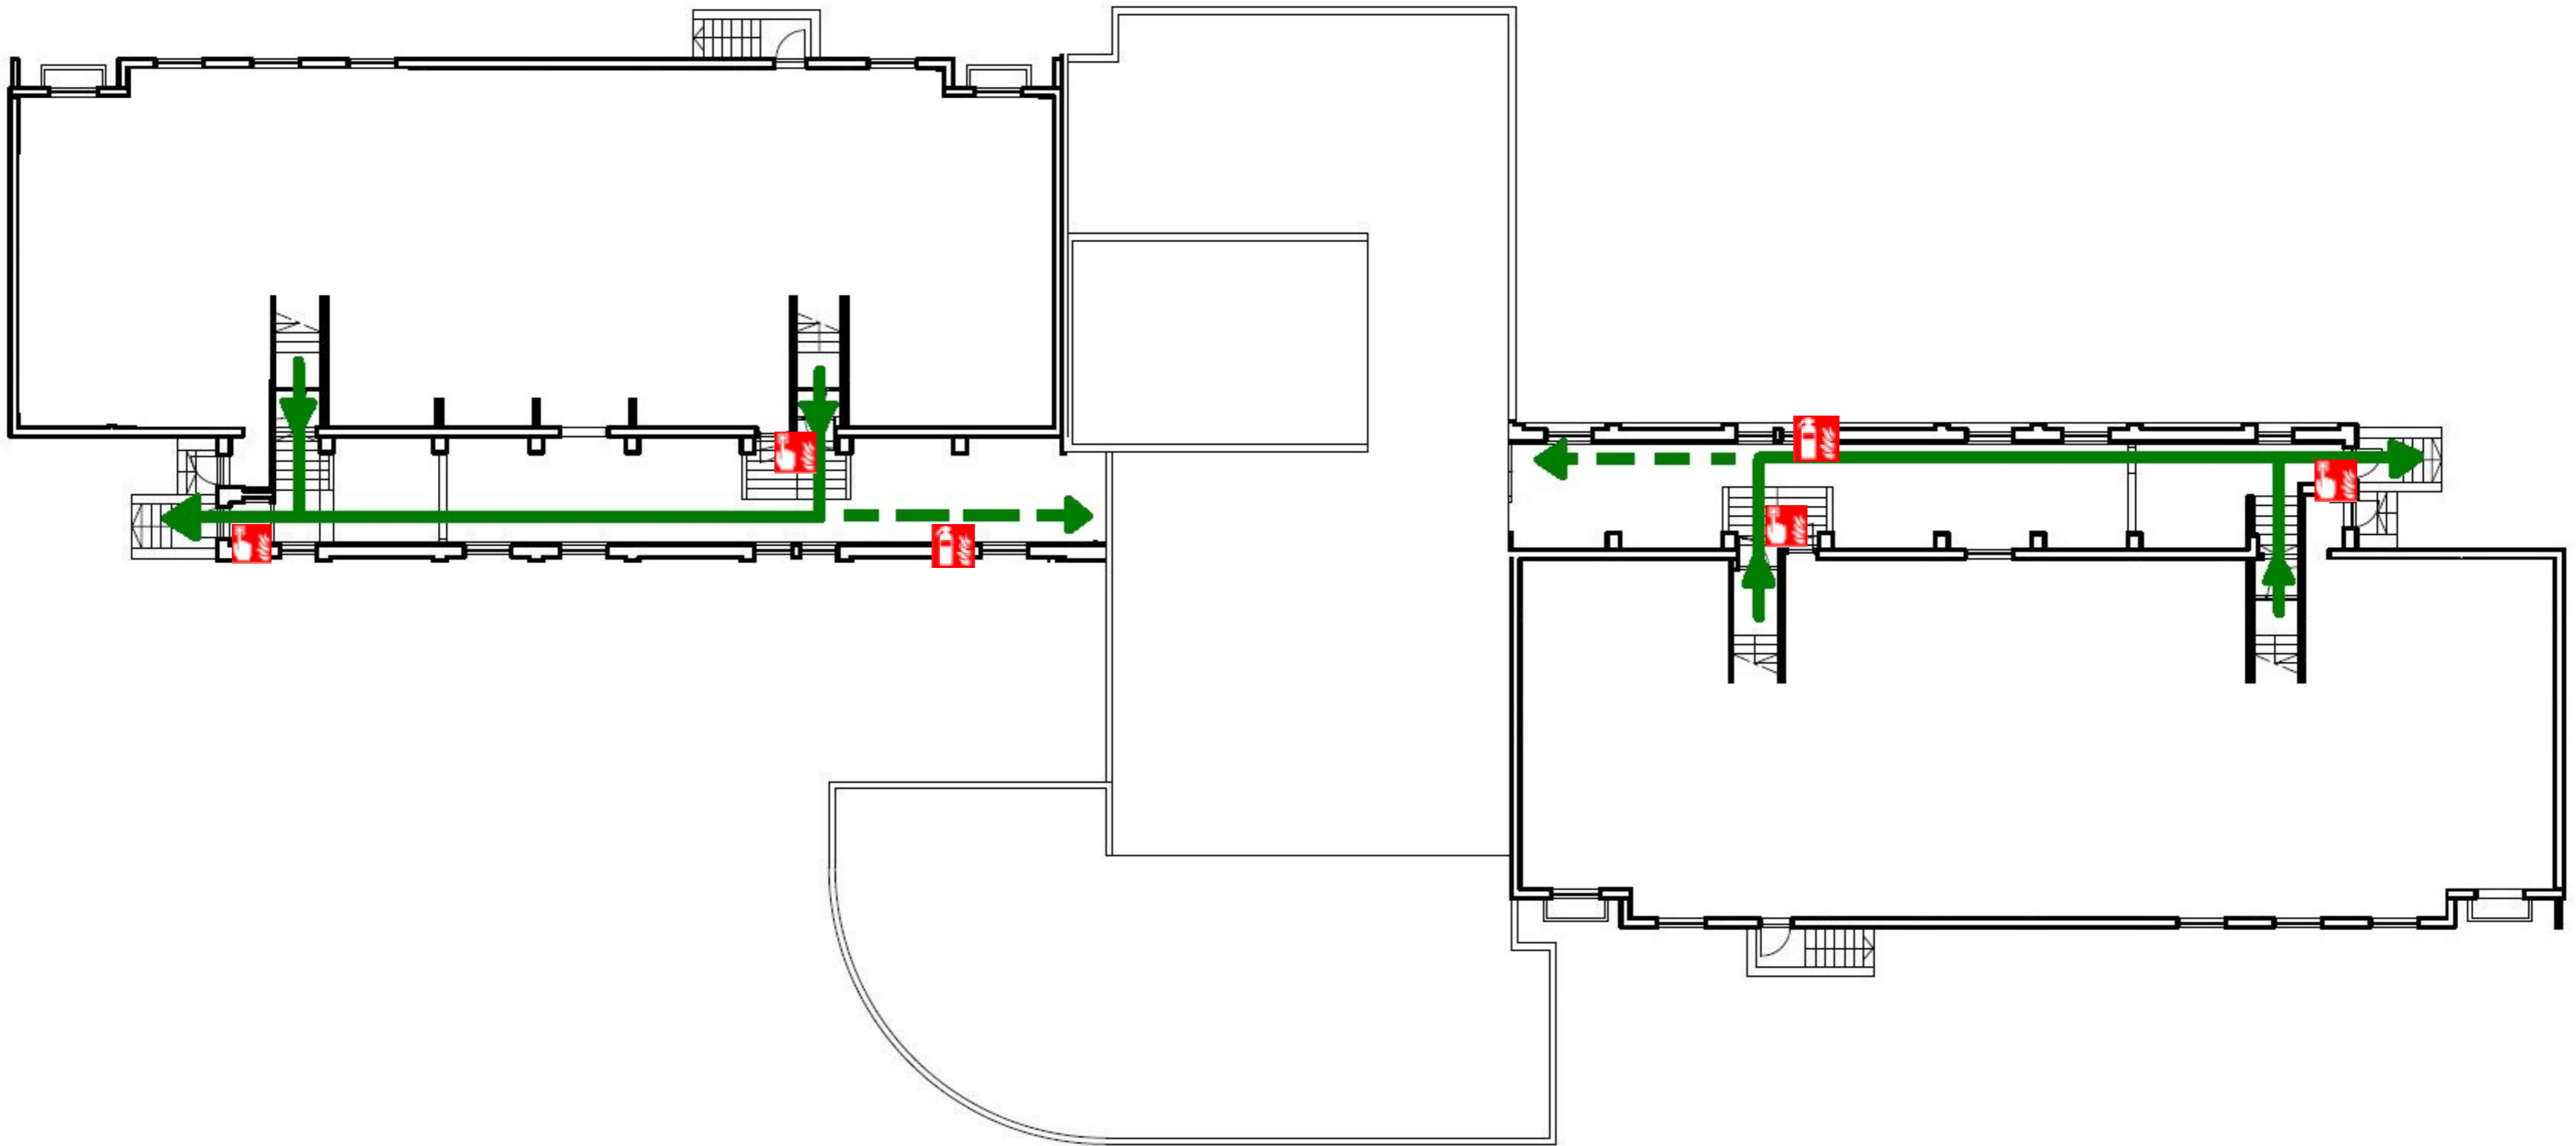

0

EVAKUATSIOONISKEEM / EVACUATION PLAN

0

KORRUS

ÜLIÕPILASELAMU / DORMITORY

Purde 27, Tartu

FLOOR

TINGMÄRGID	LEGEND	TULEKAHJU KORRAL	IN CASE OF FIRE
Evakuatsioonitee ja suund Varuevakuatsioonitee Tulekustuti asukoht Tulekahju teatenupu asukoht ASUD SIIN	 EVACUATION ROUTE  SECONDARY EVACUATION ROUTE  FIRE EXTINGUISHER  FIRE ALARM BUTTON  YOU ARE HERE	Helista hädaabinumbril 112 Teavita inimesi ohust Käivita tulekahjusignalisatsioon Sulge uksed ja aknad Lahku hoonest kasutades evakuatsiooniteid	CALL THE EMERGENCY NUMBER 112 ALERT OTHER PEOPLE PUSH THE FIRE ALARM BUTTON CLOSE DOORS AND WINDOWS LEAVE THE BUILDING FOLLOWING THE EXIT SIGNS