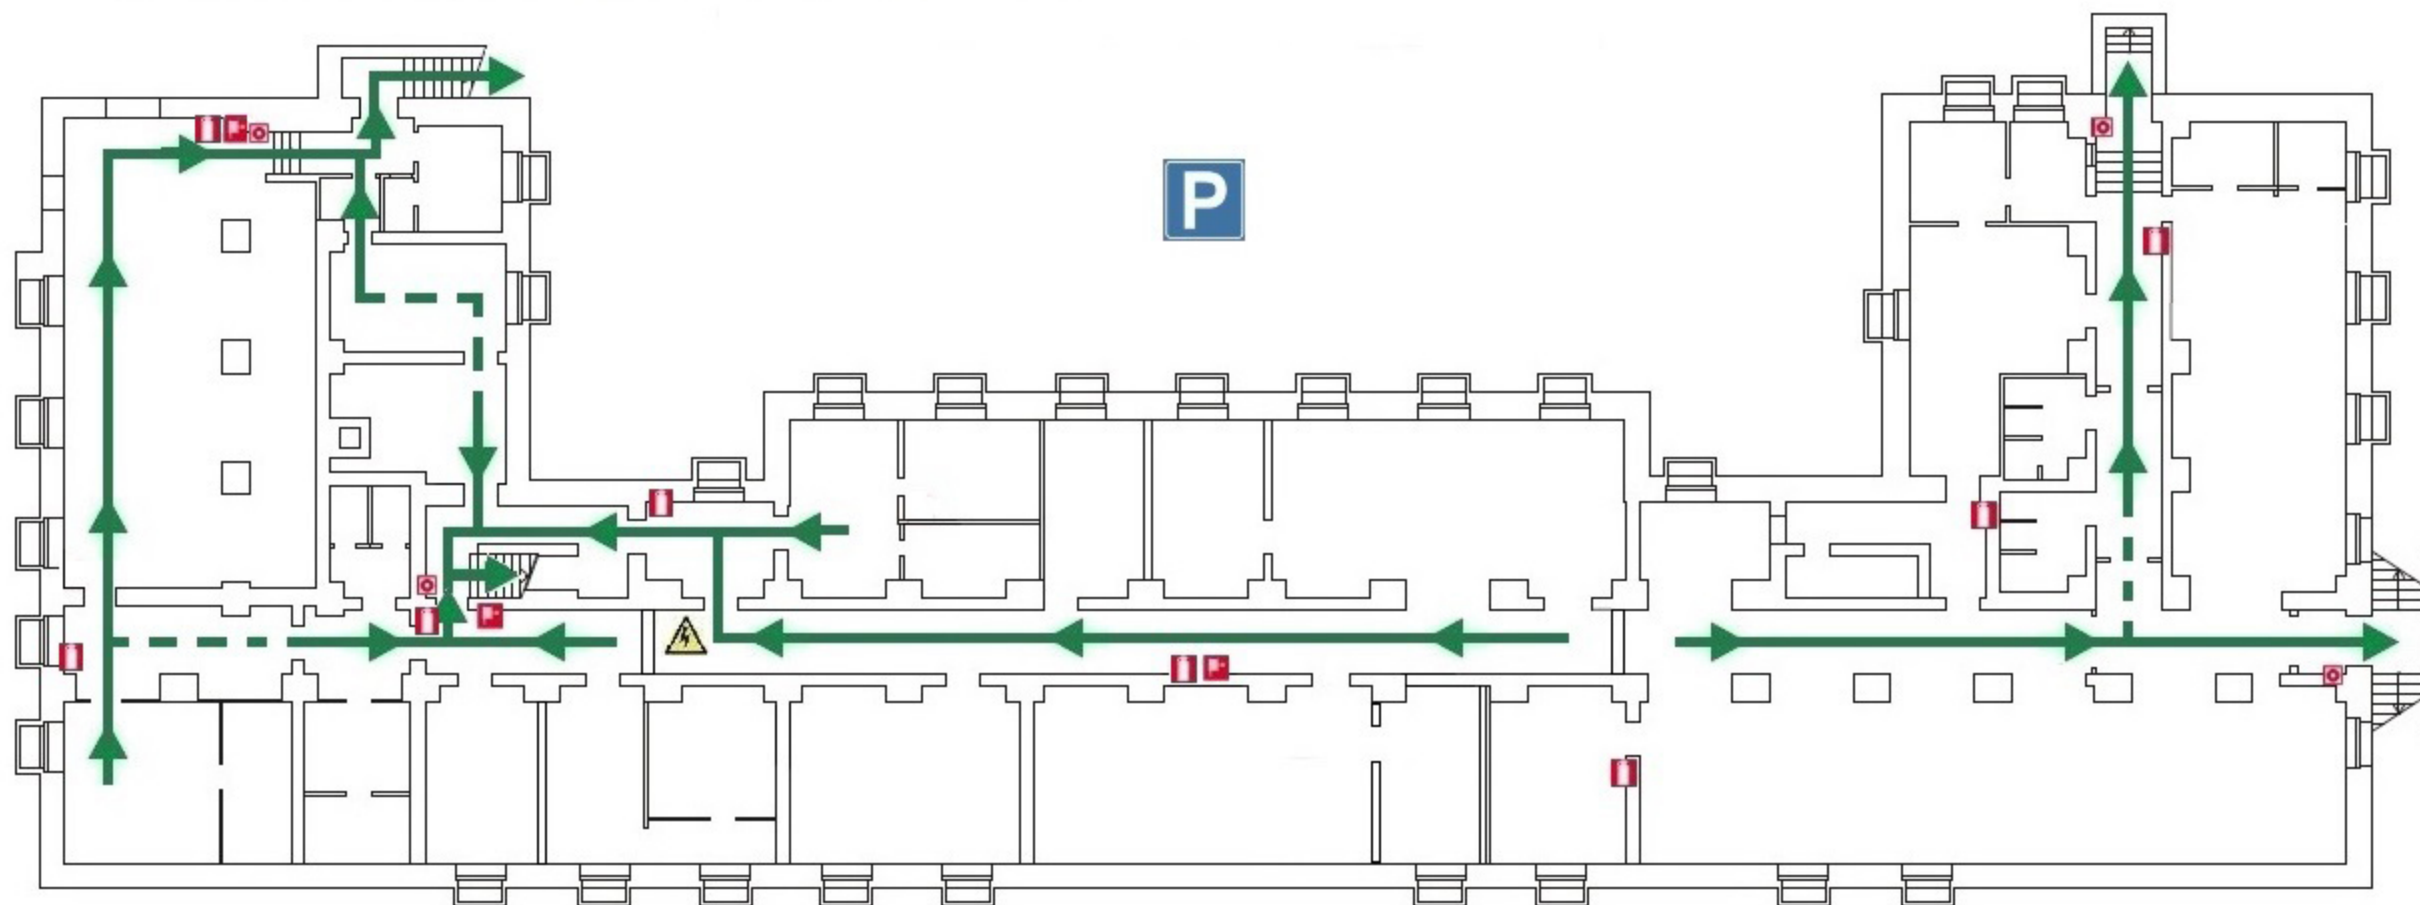

Tartu Ülikooli üliõpilaselamu
Pepleri 14, 0.korruse / 0-Floor
EVAKUATSIOONISKEEM / EVACUATION PLAN

Tingmärgid / conventional signs

- | | |
|--|--|
|  Tulekustuti / fire extinguisher |  Evakuatsioonitee / primary evacuation route |
|  Tulekahju teatenupp / fire alarm button |  Varuevakuatsioonitee / secondary evacuation route |
|  Tuletõrje voolikusüsteem / fire hose system |  Parkla / parking lot - kogunemiskoht on hoone tagaküljel asuvas autoparklas / The assembly point is the car park located at the back side of the building. |
|  Elektri peakilp / distribution board | |