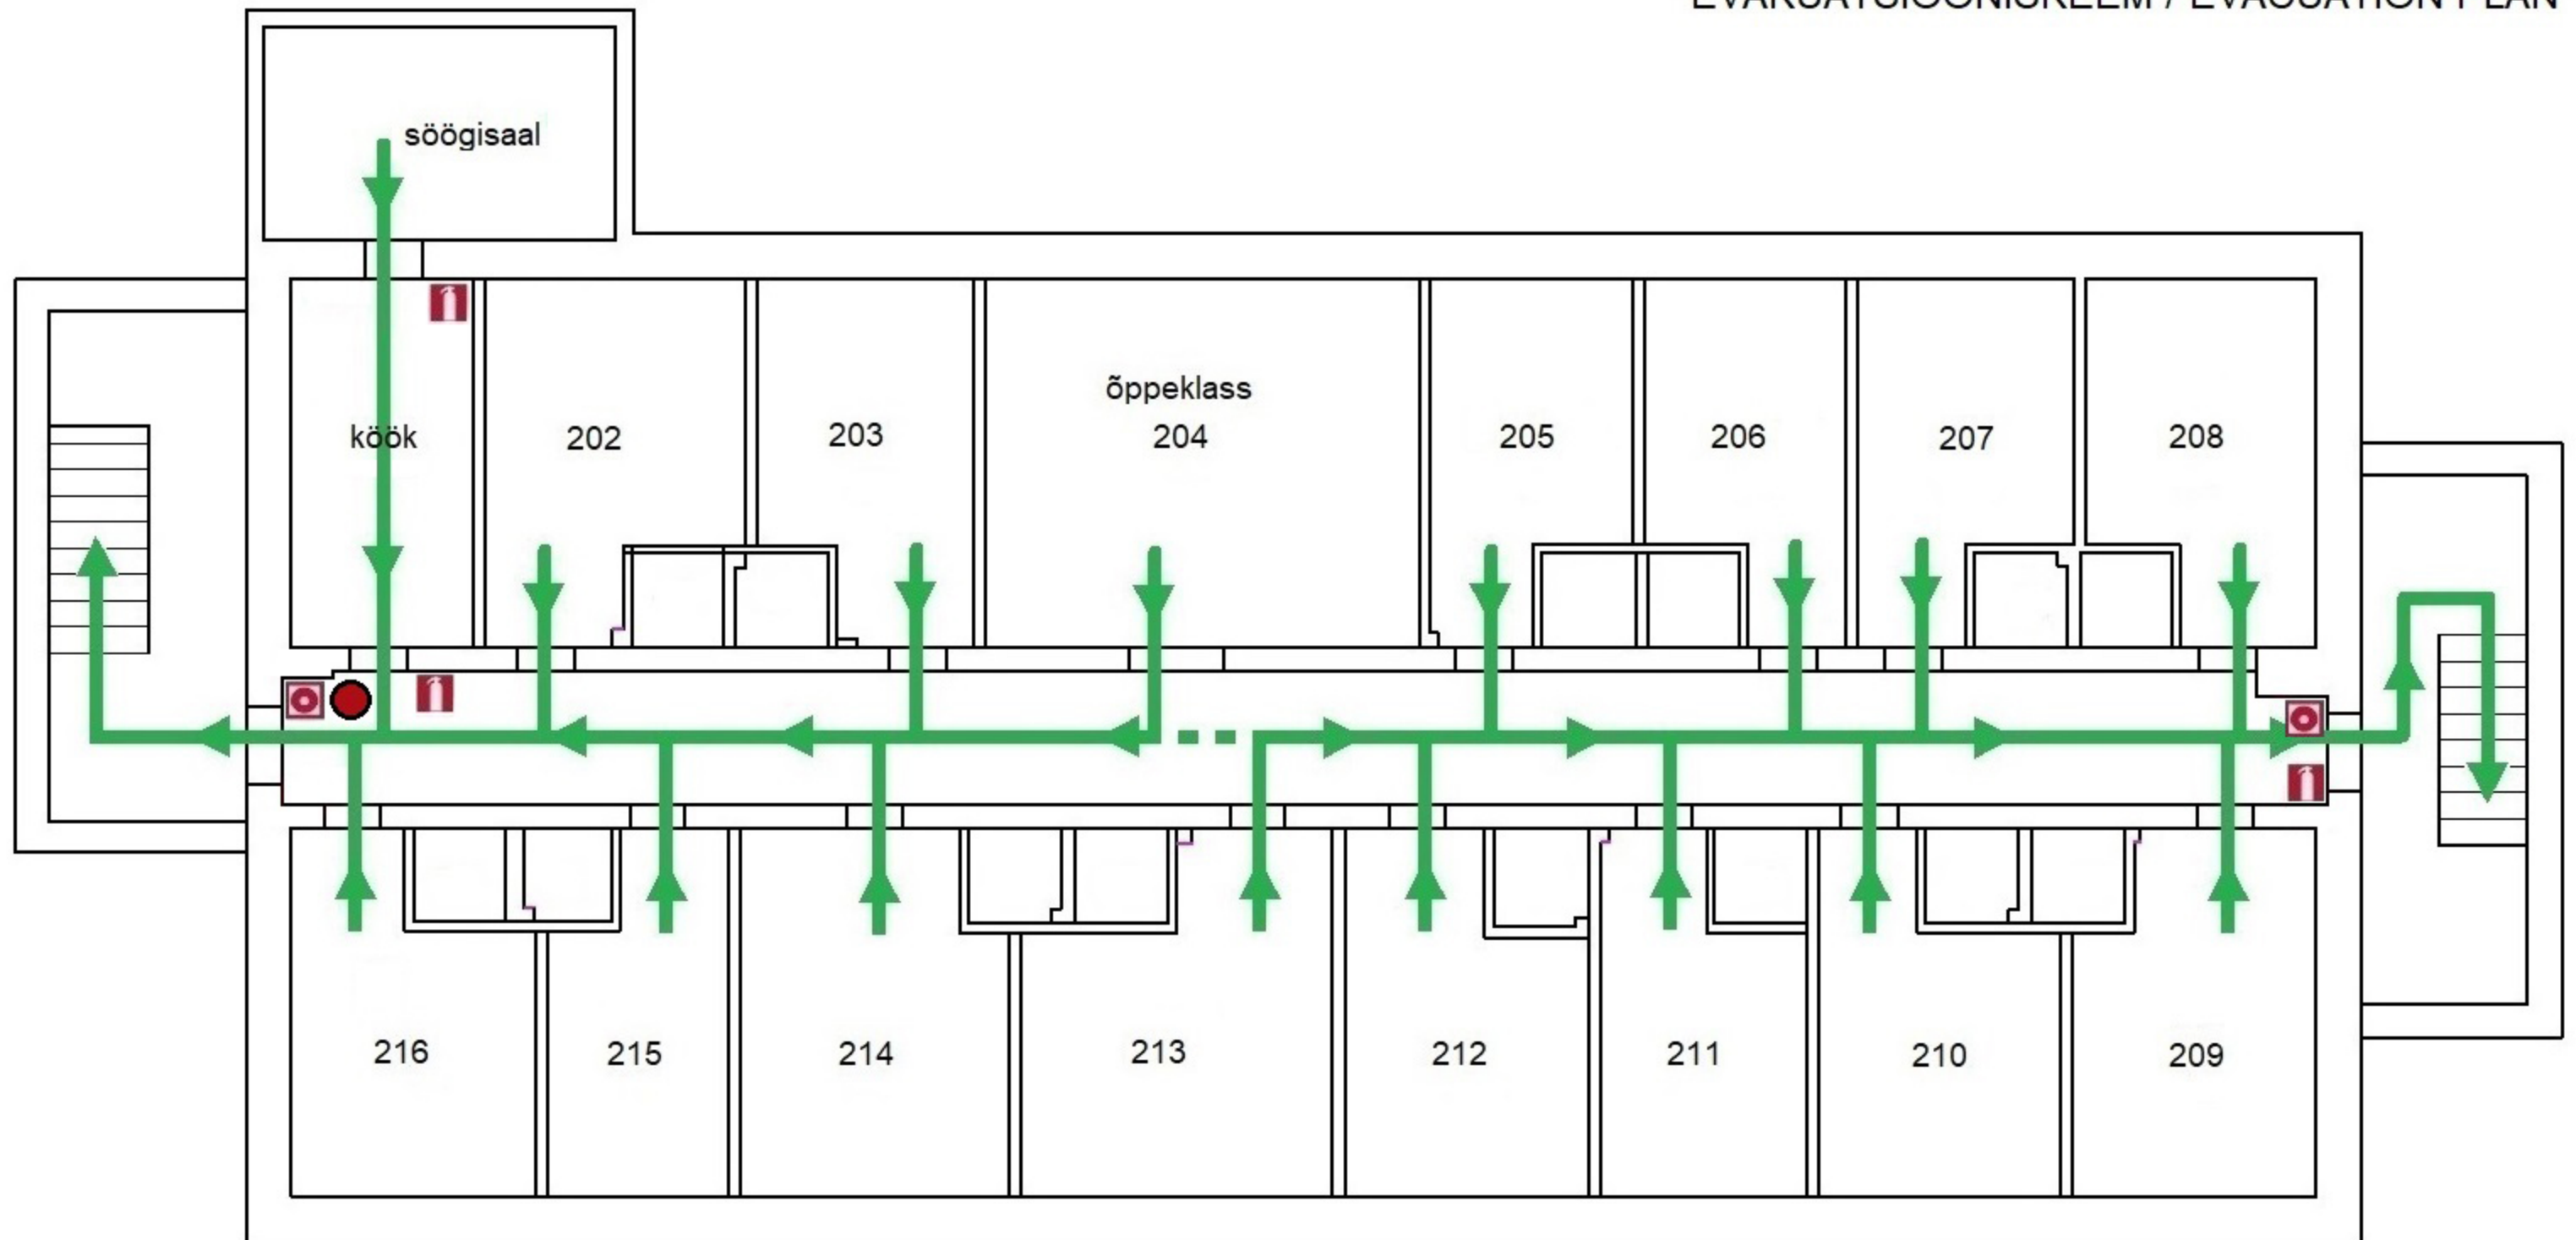

Tartu Ülikooli üliõpilaselamu
Väike tn 6, 2.korruse / floor 2
EVAKUATSIOONISKEEM / EVACUATION PLAN

Tingmärgid / conventional signs

-  Tulekustuti / fire extinguisher
-  Tulekahju teatenupp / fire alarm button
-  Evakuatsioonitee / primary evacuation route
-  Teie asukoht / you are here