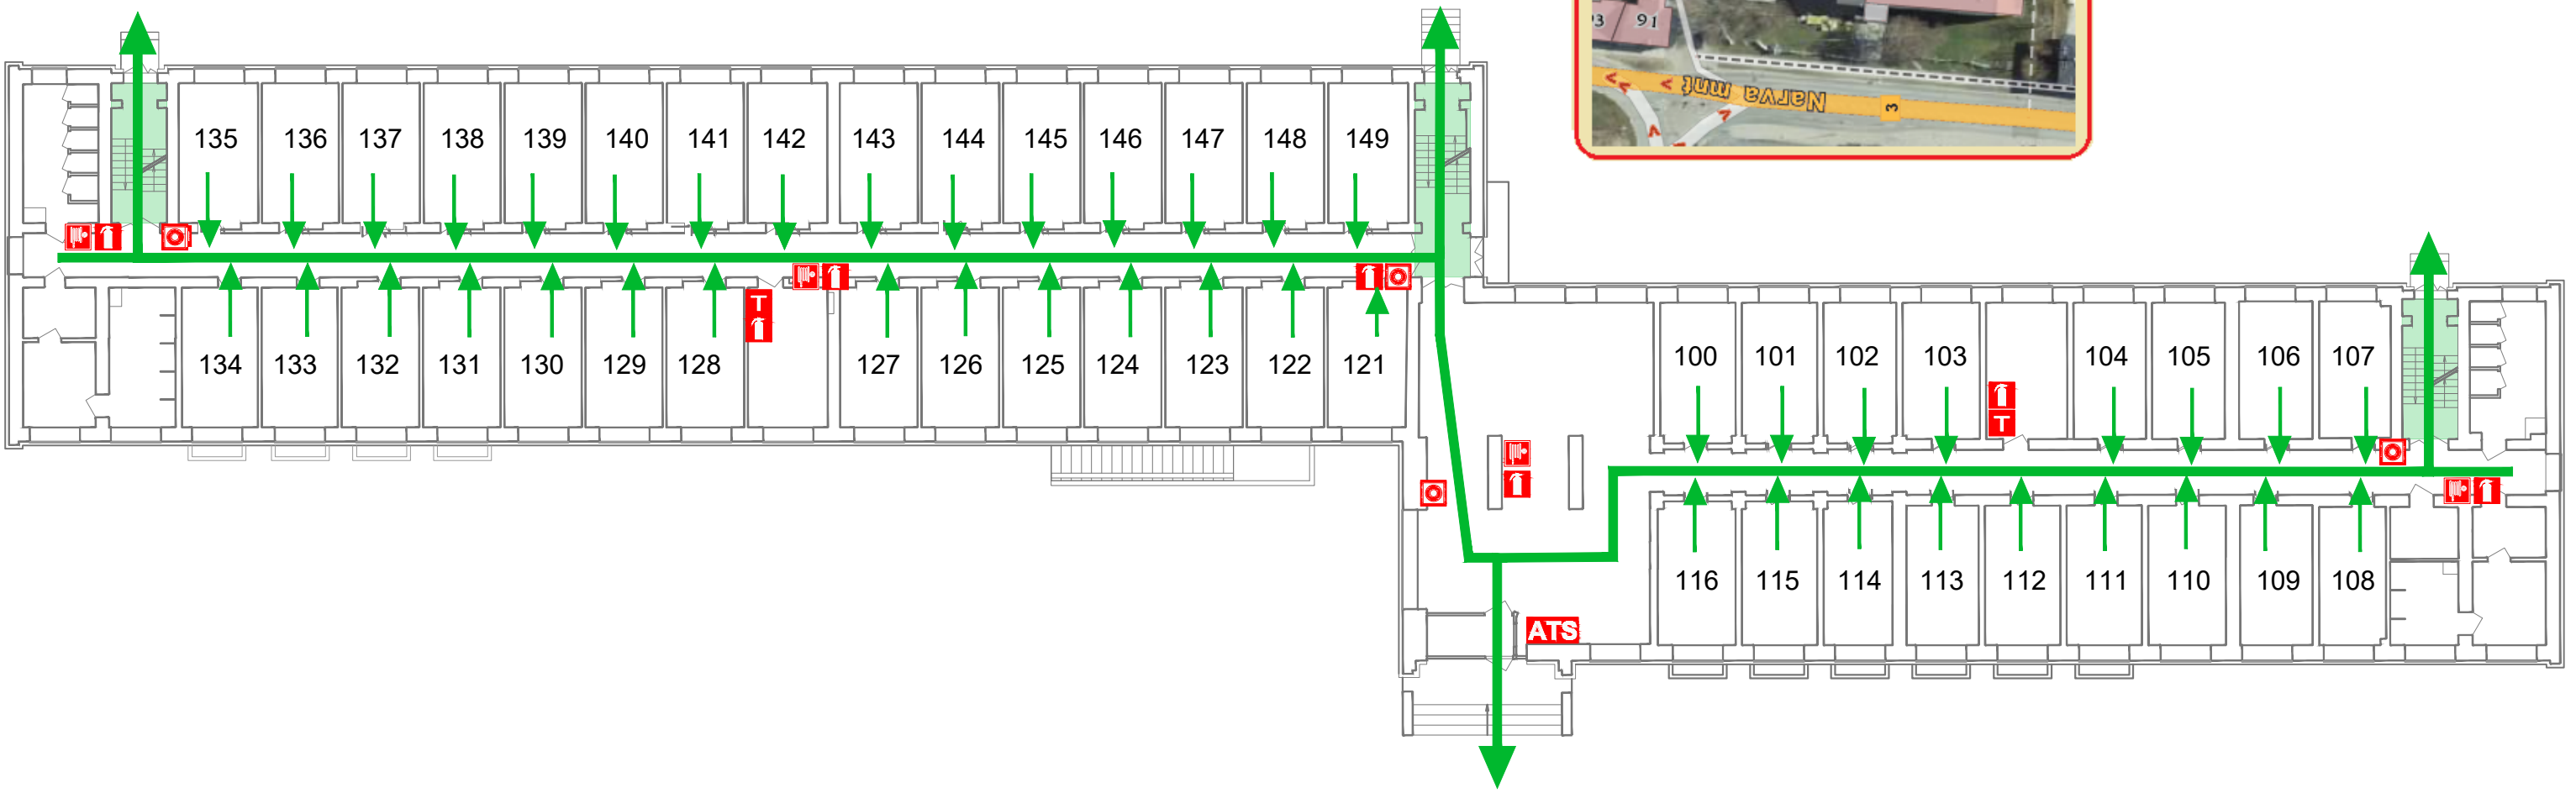

1
KORRUS

EVAKUATSIOONISKEEM / EVACUATION PLAN

ÜLIÕPILASELAMU / DORMITORY

Narva mnt 89, Tartu

1
FLOOR

TINGMÄRGID	LEGEND	TULEKAHJU KORRAL	IN CASE OF FIRE
Evakuatsioonitee ja suund	EVACUATION ROUTE	Helista hädaabinumbril 112	CALL THE EMERGENCY NUMBER 112
Tulekustuti asukoht	FIRE EXTINGUISHER	Teavita inimesi ohust	ALERT OTHER PEOPLE
Tulekahju teatenupu asukoht	FIRE ALARM BUTTON	Käivita tulekahjusignalisatsioon	PUSH THE FIRE ALARM BUTTON
Tuletõrje voolikusüsteemi kapi asukoht	FIRE HOSE SYSTEM	Sulge ukсед ja aknad	CLOSE DOORS AND WINDOWS
Tuletekk	FIRE BLANKET	Lahku hoonest kasutades evakuatsiooniteid	LEAVE THE BUILDING FOLLOWING THE EXIT SIGNS
ASUD SIIN	YOU ARE HERE		