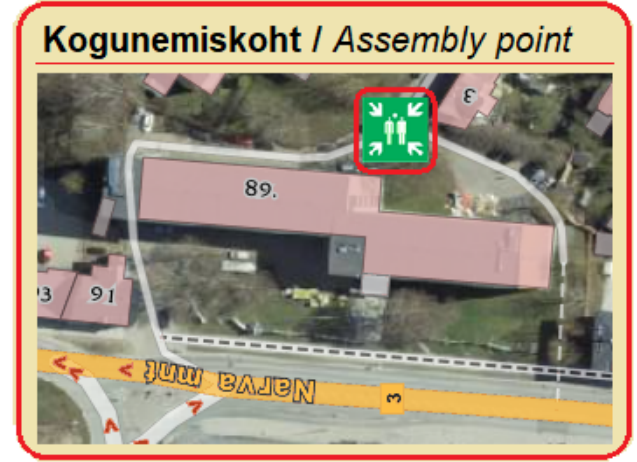

1
KORRUS

EVAKUATSIOONISKEEM / EVACUATION PLAN

ÜLIÕPILASELAMU / DORMITORY

Narva mnt 89, Tartu

1
FLOOR

TINGMÄRGID	LEGEND	TULEKAHJU KORRAL	IN CASE OF FIRE
Evakuatsioonitee ja suund	EVACUATION ROUTE	Helista hädaabinumbril 112	CALL THE EMERGENCY NUMBER 112
Tulekustuti asukoht	FIRE EXTINGUISHER	Teavita inimesi ohust	ALERT OTHER PEOPLE
Tulekahju teatenupu asukoht	FIRE ALARM BUTTON	Käivita tulekahjusignalisatsioon	PUSH THE FIRE ALARM BUTTON
Tuletõrje voolikusüsteemi kapi asukoht	FIRE HOSE SYSTEM	Sulge ukсед ja aknad	CLOSE DOORS AND WINDOWS
Tuletekk	FIRE BLANKET	Lahku hoonest kasutades evakuatsiooniteid	LEAVE THE BUILDING FOLLOWING THE EXIT SIGNS
ASUD SIIN	YOU ARE HERE		