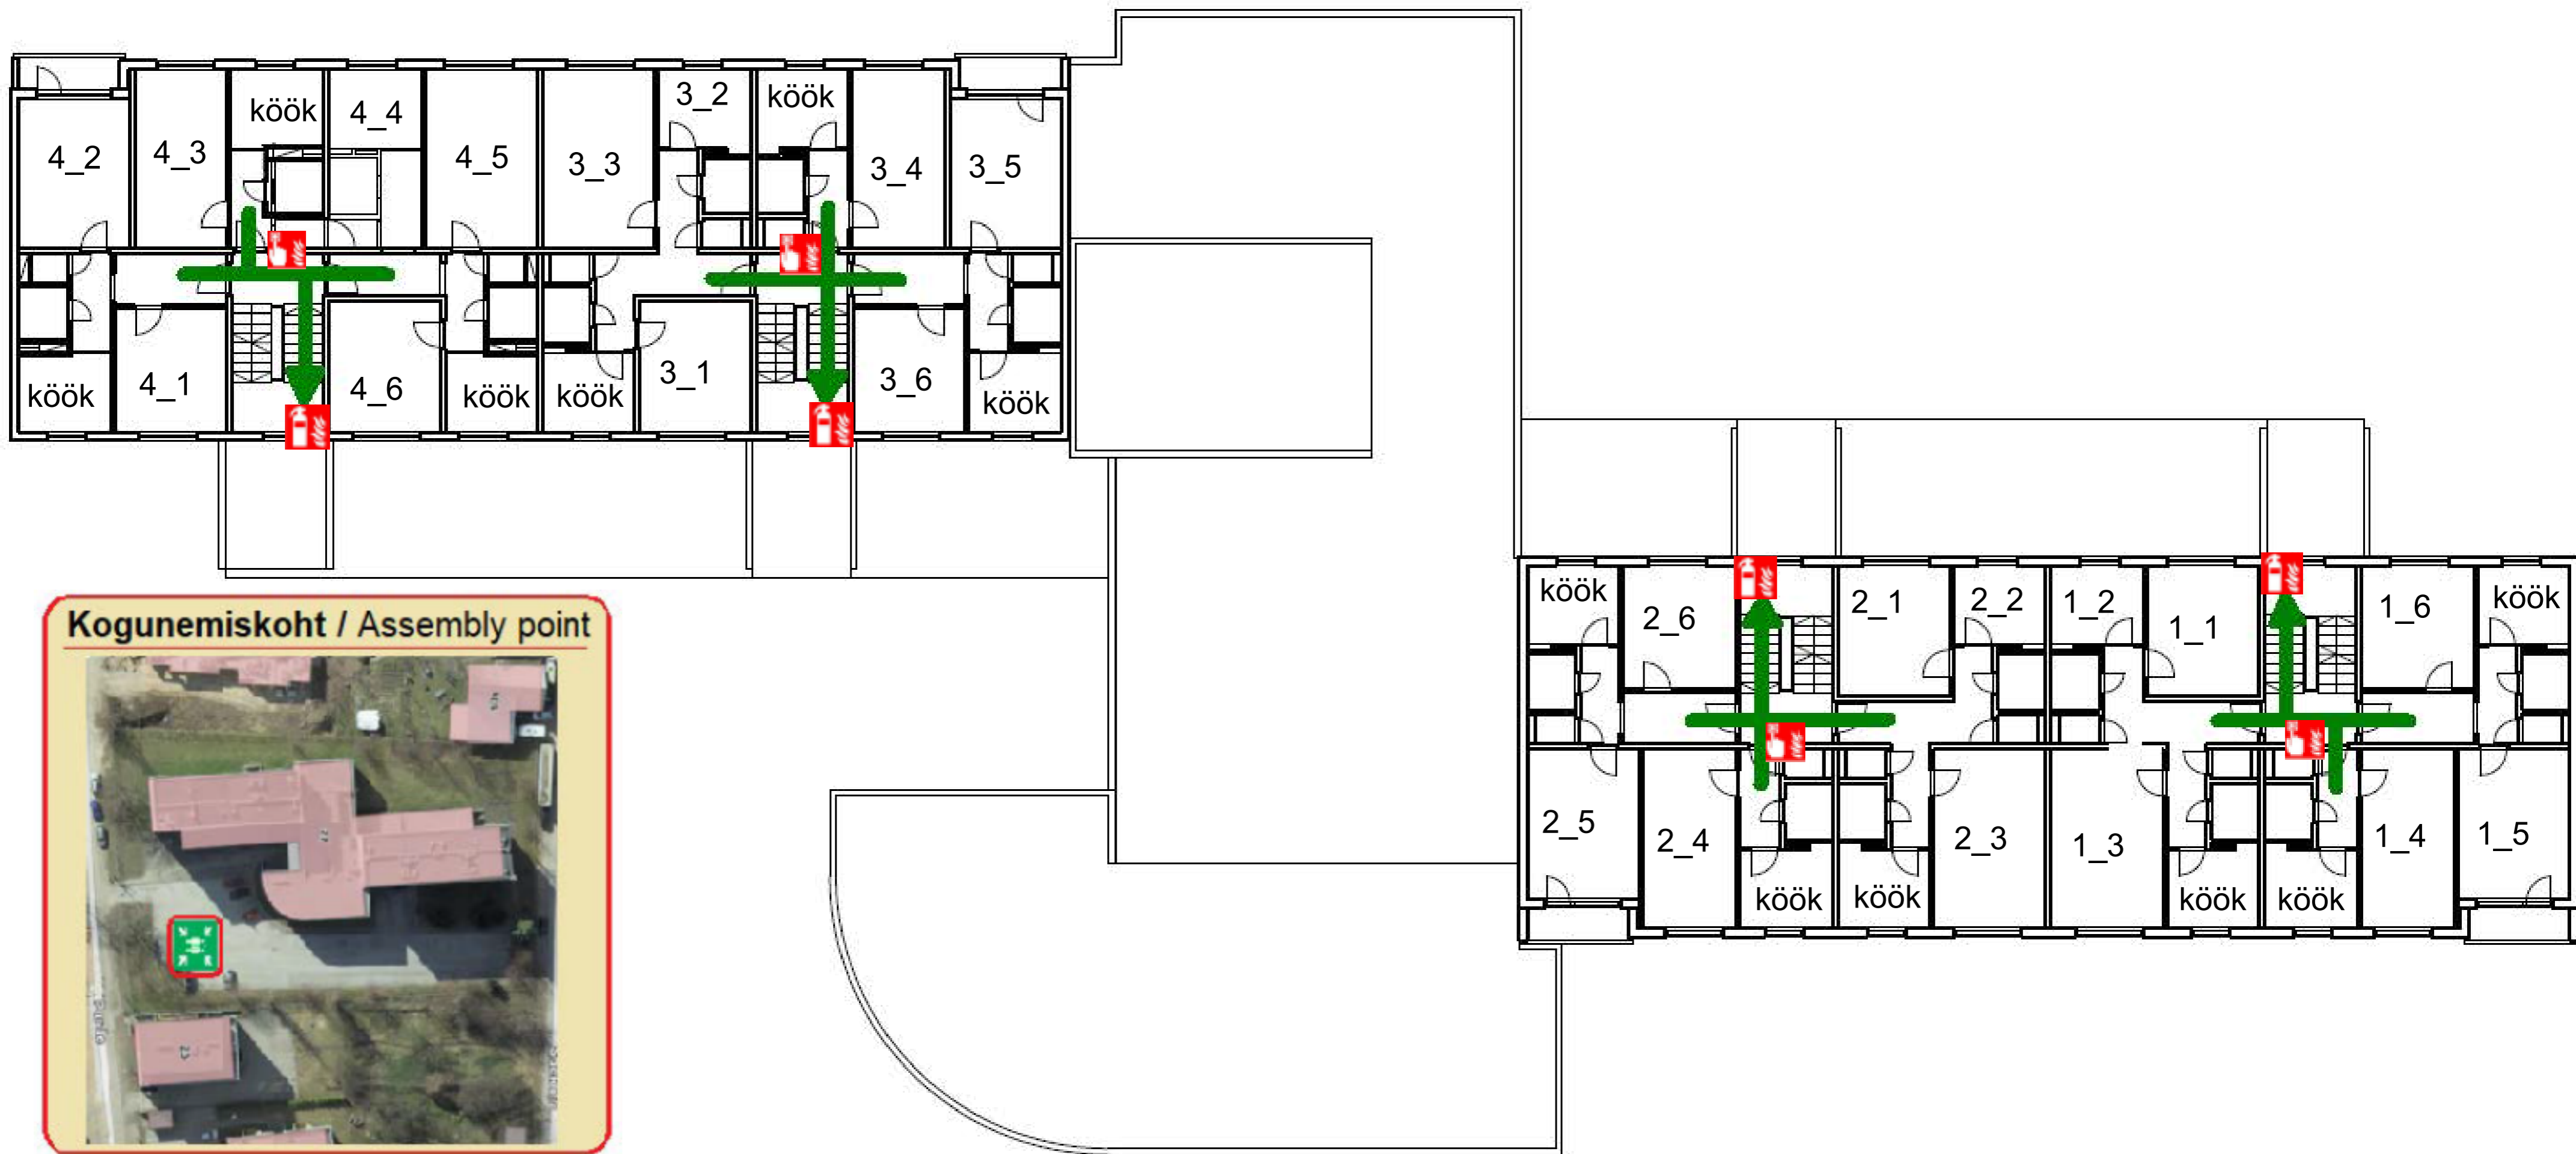

2-5

EVAKUATSIOONISKEEM / EVACUATION PLAN

2-5

KORRUS

ÜLIÕPILASELAMU / DORMITORY

Purde 27, Tartu

FLOORS

Kogunemiskoht / Assembly point

TINGMÄRGID

Evakuatsioonitee ja suund
 Tulekustuti asukoht
 Tulekahju teatenupu asukoht
 ASUD SIIN

LEGEND

EVACUATION ROUTE
 FIRE EXTINGUISHER
 FIRE ALARM BUTTON
 YOU ARE HERE

TULEKAHJU KORRAL

Helista hädaabinumbril 112
 Teavita inimesi ohust
 Käivita tulekahjusignalisatsioon
 Sulge ukсед ja aknad
 Lahku hoonest kasutades evakuatsiooniteid