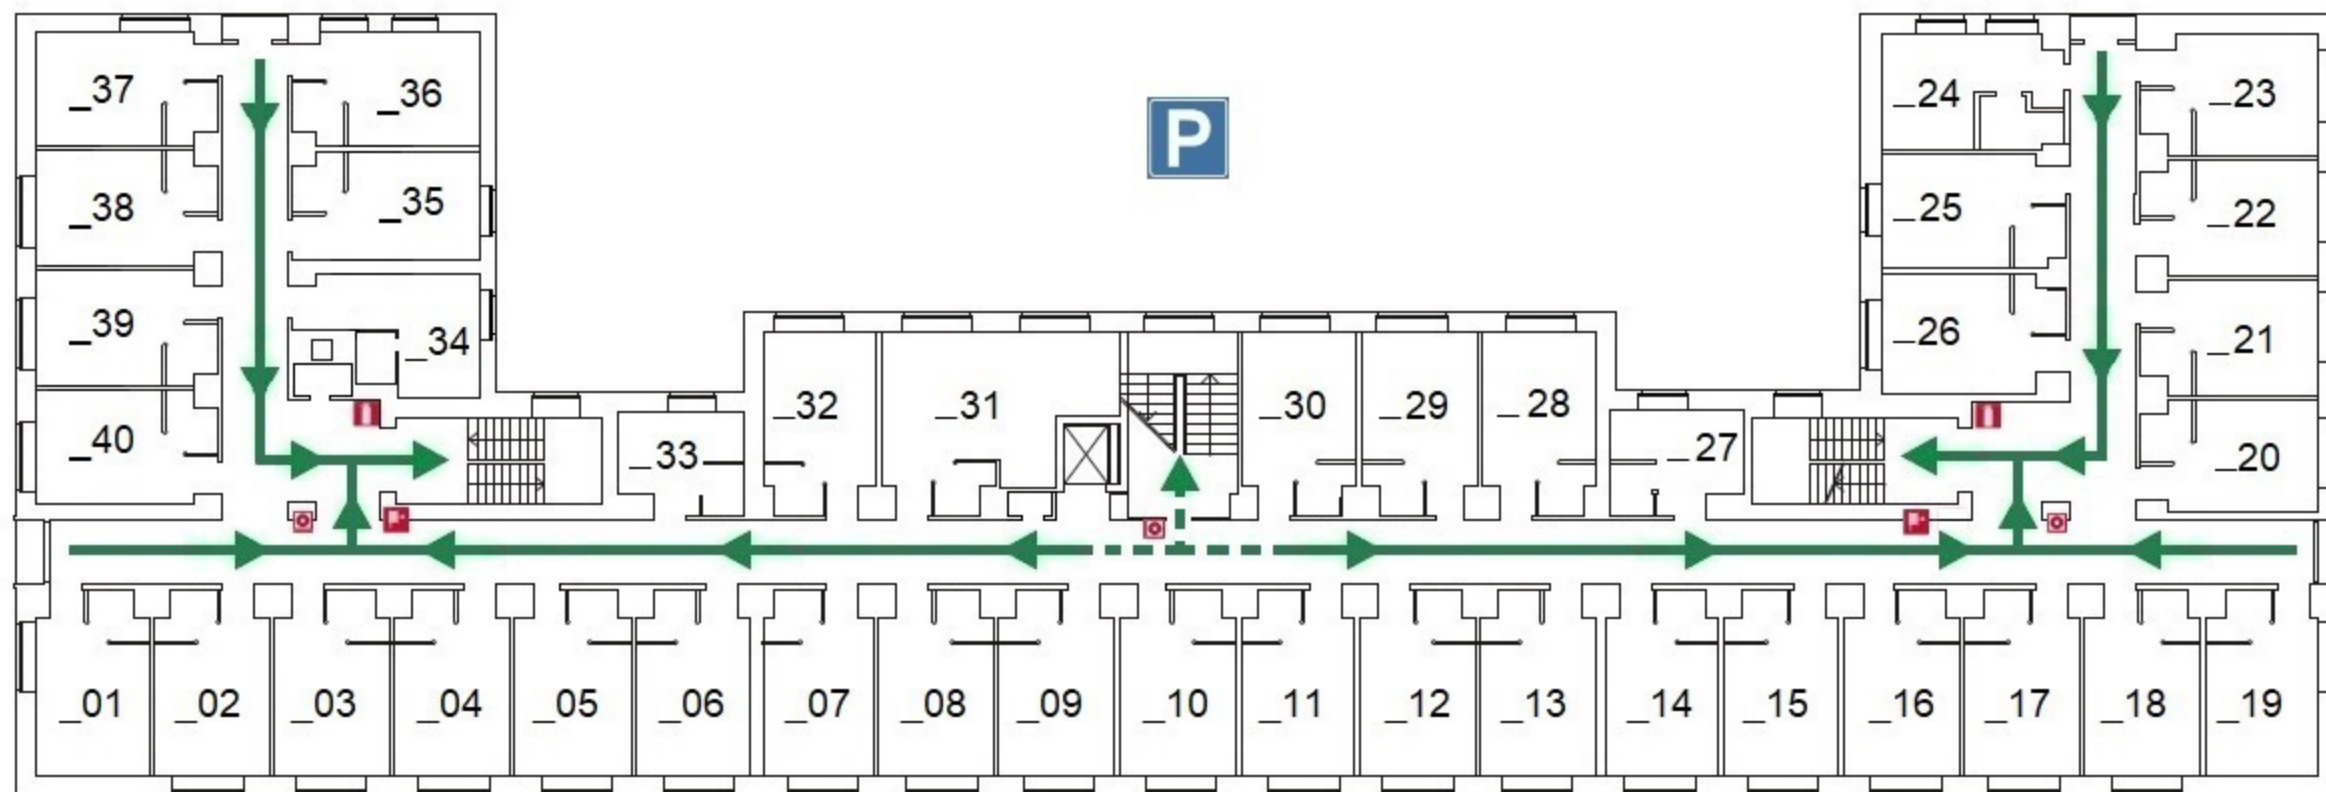

Tartu Ülikooli üliõpilaselamu
 Pepleri 14, 2.-3.korrus / floors 2-3
 EVAKUATSIOONISKEEM / EVACUATION PLAN

Tingmärgid / conventional signs

- | | |
|--|--|
|  Tulekustuti / fire extinguisher |  Evakuatsioonitee / primary evacuation route |
|  Tulekahju teatenupp / fire alarm button |  Varuevakuatsioonitee / secondary evacuation route |
|  Tuletõrje voolikusüsteem / fire hose system |  Parkla / parking lot - kogunemiskoht on hoone tagaküljel asuvas autoparklas / The assembly point is the car park located at the back side of the building. |