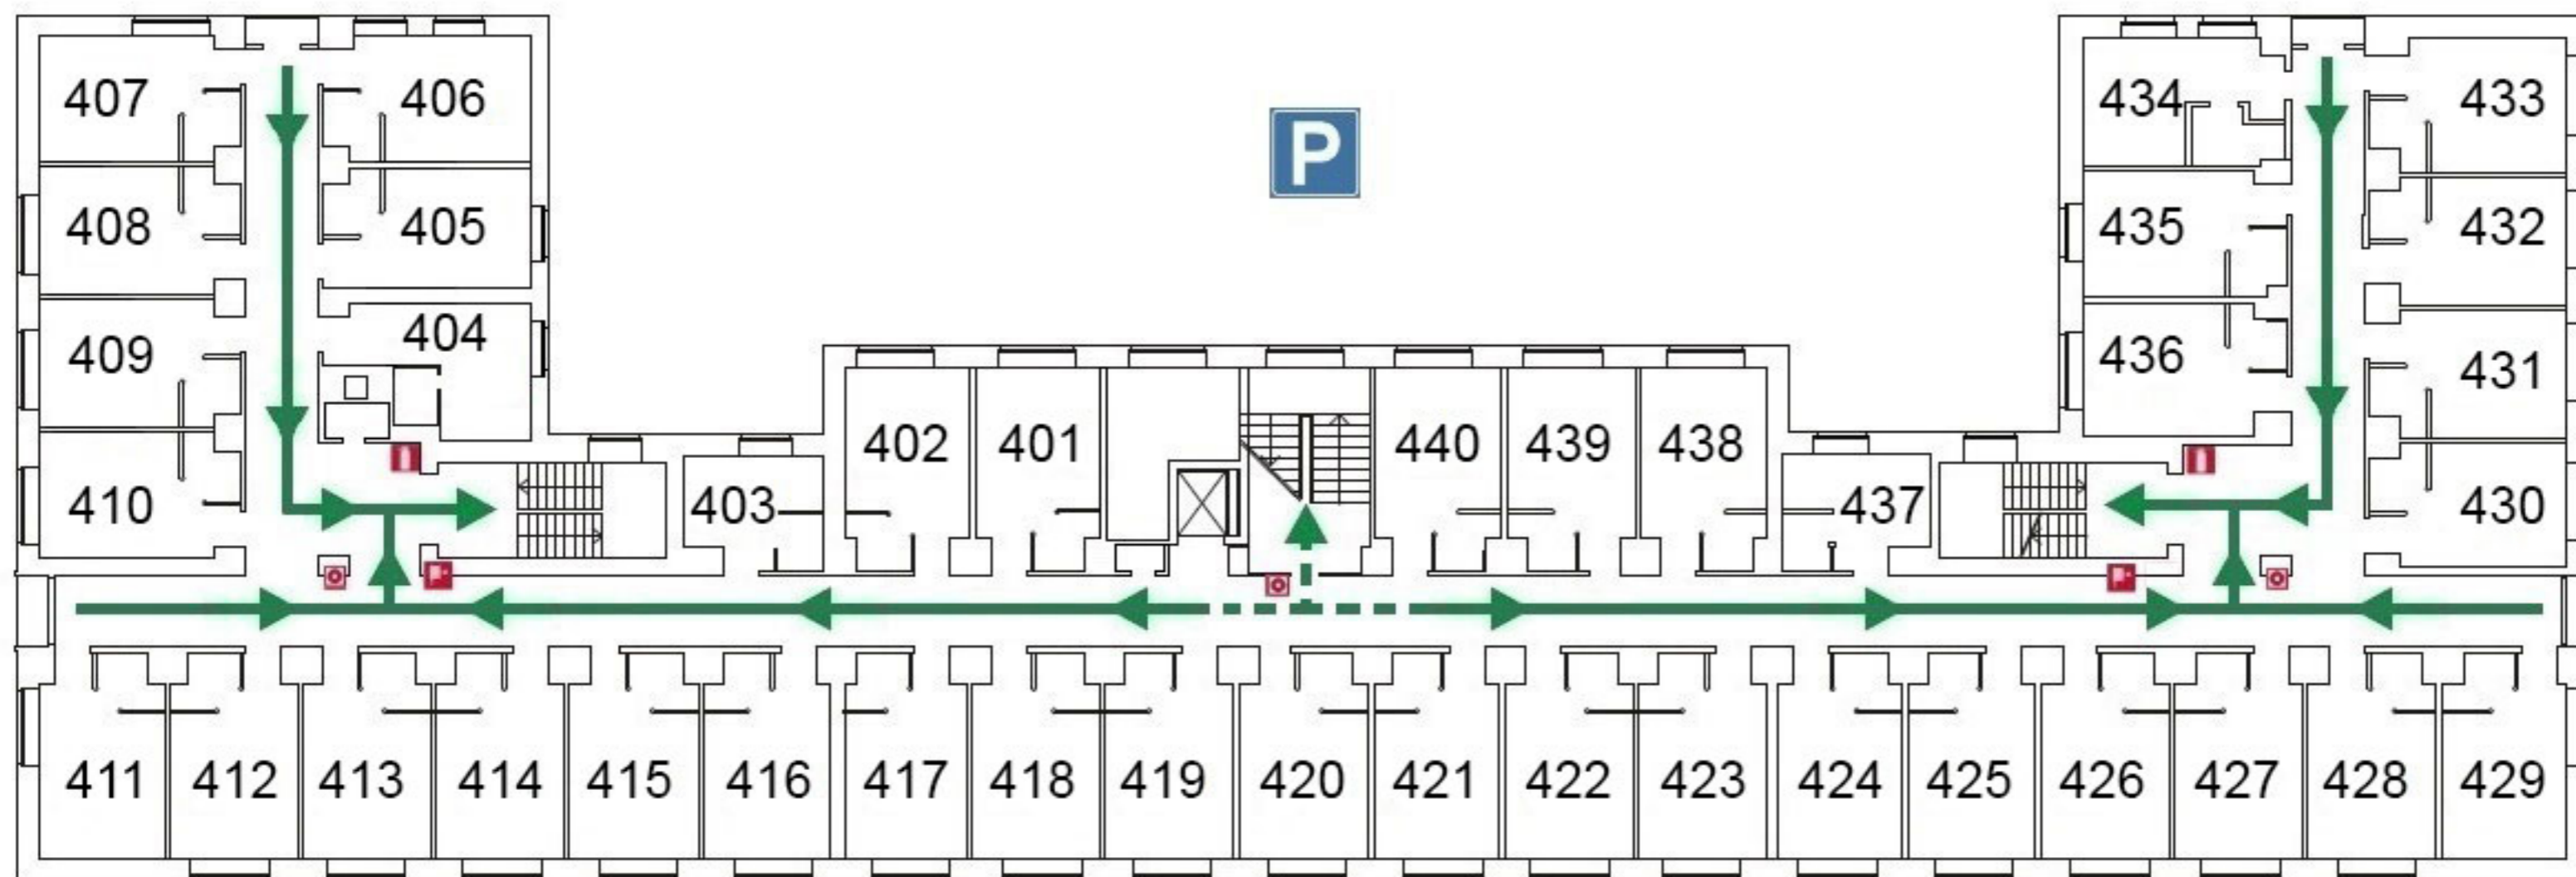

Tartu Ülikooli üliõpilaselamu
 Pepleri 14, 4. korrus/ 4th floor
 EVAKUATSIOONISKEEM / EVACUATION PLAN

Tingmärgid / conventional signs

- | | |
|--|--|
|  Tulekustuti / fire extinguisher |  Evakuatsioonitee / primary evacuation route |
|  Tulekahju teatenupp / fire alarm button |  Varuevakuatsioonitee / secondary evacuation route |
|  Tuletõrje voolikusüsteem / fire hose system |  Parkla / parking lot - kogunemiskoht on hoone tagaküljel asuvas autoparklas / The assembly point is the car park located at the back side of the building. |