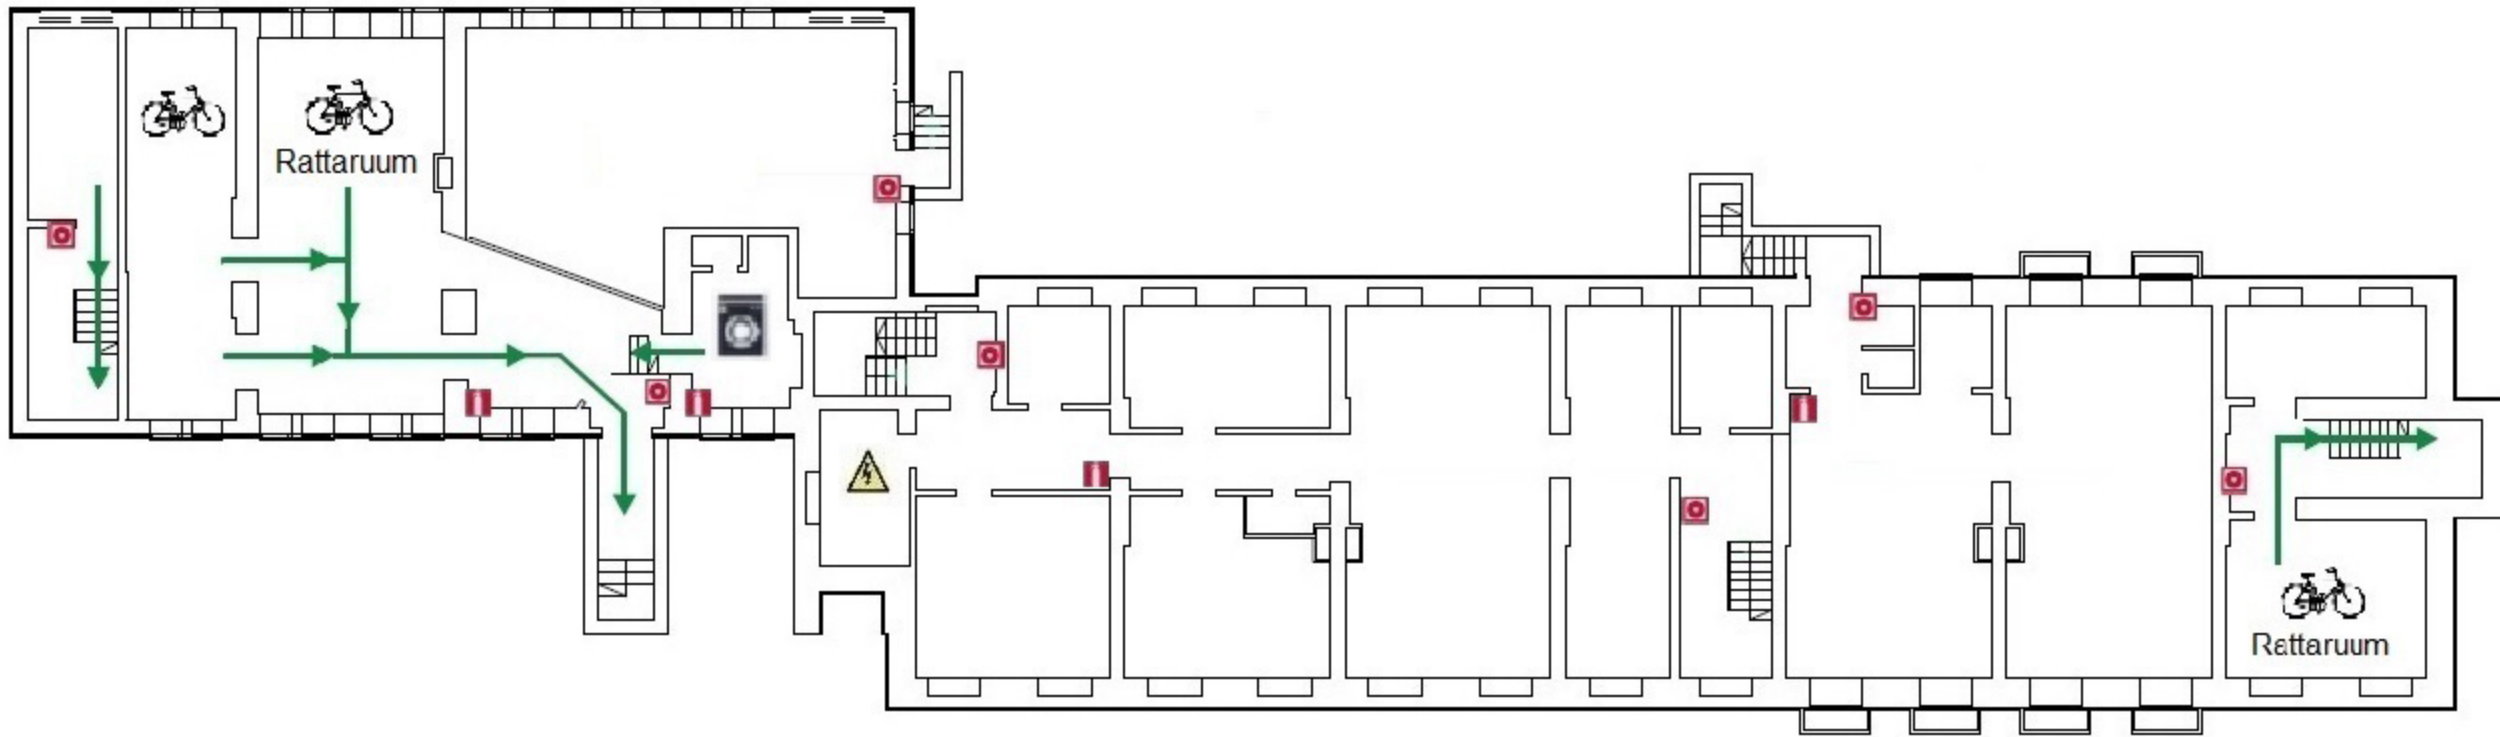

Tartu Ülikooli üliõpilaselamu  
Tiigi 14, 0-korruse / 0-Floor  
EVAKUATSIOONISKEEM / EVACUATION PLAN

**Leppemärgid / conventional signs**

- |   |  |
|---|--|
|  Tulekahju teatenupp / fire alarm button     |  Pesumasinaruum / laundromat          |
|  Evakuatsioonitee / primary evacuation route |  Elektri peakilp / distribution board |