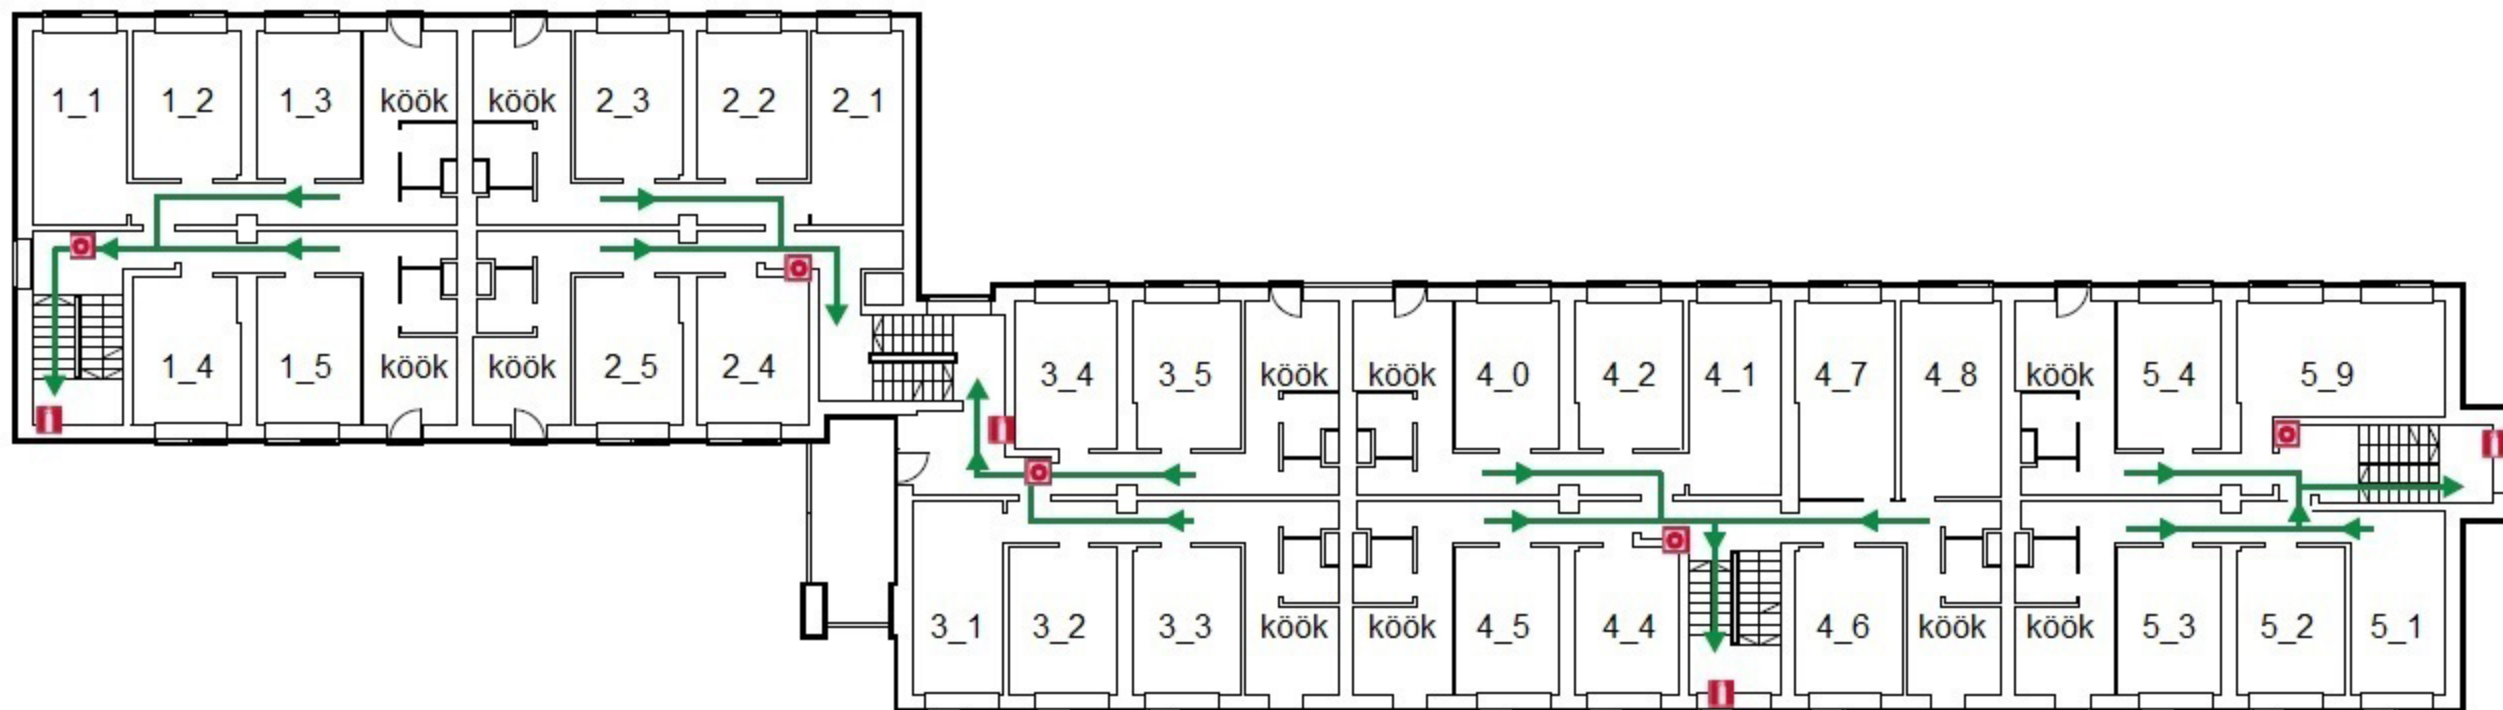

Tartu Ülikooli üliõpilaselamu
Tiigi 14, 2.-4. korruse / floors 2-4
EVAKUATSIOONISKEEM / EVACUATION PLAN

Leppemärgid / conventional signs

-  Tulekahju teatenupp / fire alarm button
-  Tulekustuti / fire extinguisher
-  Evakuatsioonitee / primary evacuation route